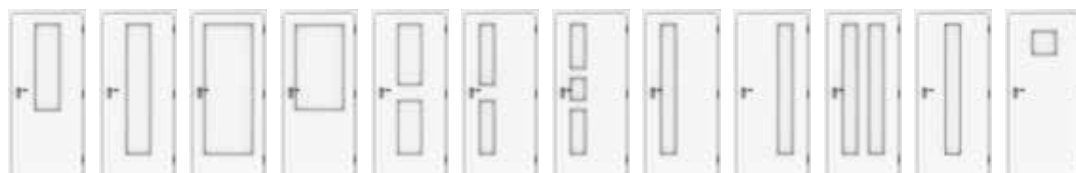

SMART K

v ceně:

příplatky:

	1k	2k	3k	4k	5k	6k	7k	8k	9k	10k	11k	12k
CPL	4990,-	5090,-	5390,-	4990,-	5690,-	5390,-	5790,-	5190,-	5190,-	6690,-	5190,-	4490,-
CPL 3D	5190,-	5290,-	5590,-	5190,-	5890,-	5590,-	5990,-	5390,-	5390,-	6890,-	5390,-	4690,-
CPL Premium	5690,-	5790,-	6090,-	5690,-	6390,-	6090,-	6490,-	5890,-	5890,-	7390,-	5890,-	5190,-