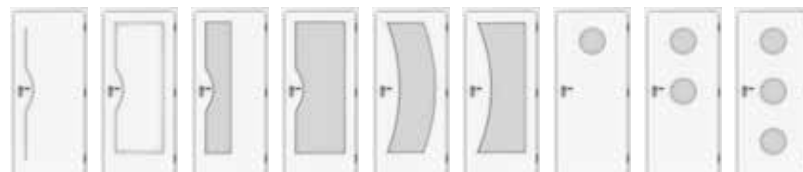

1	2	3s	4s	7s	8s	10s	11s	12s
CPL	4090,-	5490,-	6090,-	6990,-	8190,-	7590,-	5390,-	6290,-	6990,-
CPL 3D	4290,-	5690,-	6290,-	7190,-	8390,-	7790,-	5590,-	6490,-	7190,-
CPL Premium	4790,-	6190,-	6790,-	7690,-	8890,-	8290,-	6090,-	6990,-	7690,-

LENTA

– neprosklené modely dveří nejsou kazetové, ozdobná lišta je na ploše

v ceně:

příplatky: