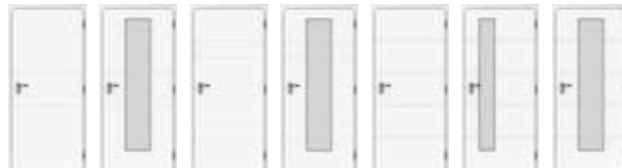

8 9s 10 11s 12 13s 14s

Dveřní křídlo bez PÚ

3390,-	4990,-	3390,-	4990,-	3590,-	5190,-	5190,-

PÚ RAL

ceník RAL str. 8, tab. Dveře – nástřík nemetalické RAL

GLASSWOOD

konstrukce: spárovka masiv BUK + SM hranoly. Posuvné provedení u všech modelů pouze posuv Texas. Pro modely 3s, 3k, 5s, 5k možné ještě posuvy Standard nebo do pouzdra.

– jednotná cena dekorů CPL, CPL 3D, CPL Premium

v ceně: